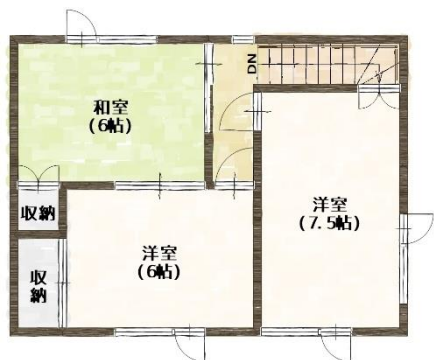

ちょっと暮らし in 釧路

図面と異なる場合は現場を優先いたします
 フクハラ昭和店 徒歩9分
 ビッグハウス釧路店 車で4分
 セブンイレブン昭和4丁目店 徒歩3分

～ご予約は電話にて受付しております～

物件種目	貸家(マンスリー)			
物件名	昭和中央貸家			
間取り	5LDK			
賃料	200,000円			
諸費用	保証金	50,000円	管理費	なし
	敷金	なし	礼金	なし
	退去時基本清掃費		50,000円(税込)	
所在地	北海道釧路市昭和中央1丁目9-11			
交通	最寄り駅 JR釧路駅まで車で約10分			
	バス くしろバス 鶴見橋通停まで徒歩1分			
建物	面積	115㎡		
	バルコニー	なし		
	構造・規模	木造 2階建て		
	築年月日	昭和54年9月(築41年)		
施設設備	水道	公営水道	電気	北海道電力
	ガス	LPガス		
	その他	庭あり		
各戸設備	ガス給湯・車庫・物置・灯油ストーブ			
現況	空きあり		入居可能	相談
駐車場	2台可能(1台は車庫)			
備考	追加賃料: 3人目から1人追加毎にプラス1万円 暖房費: 10月~4月はプラス3万円			