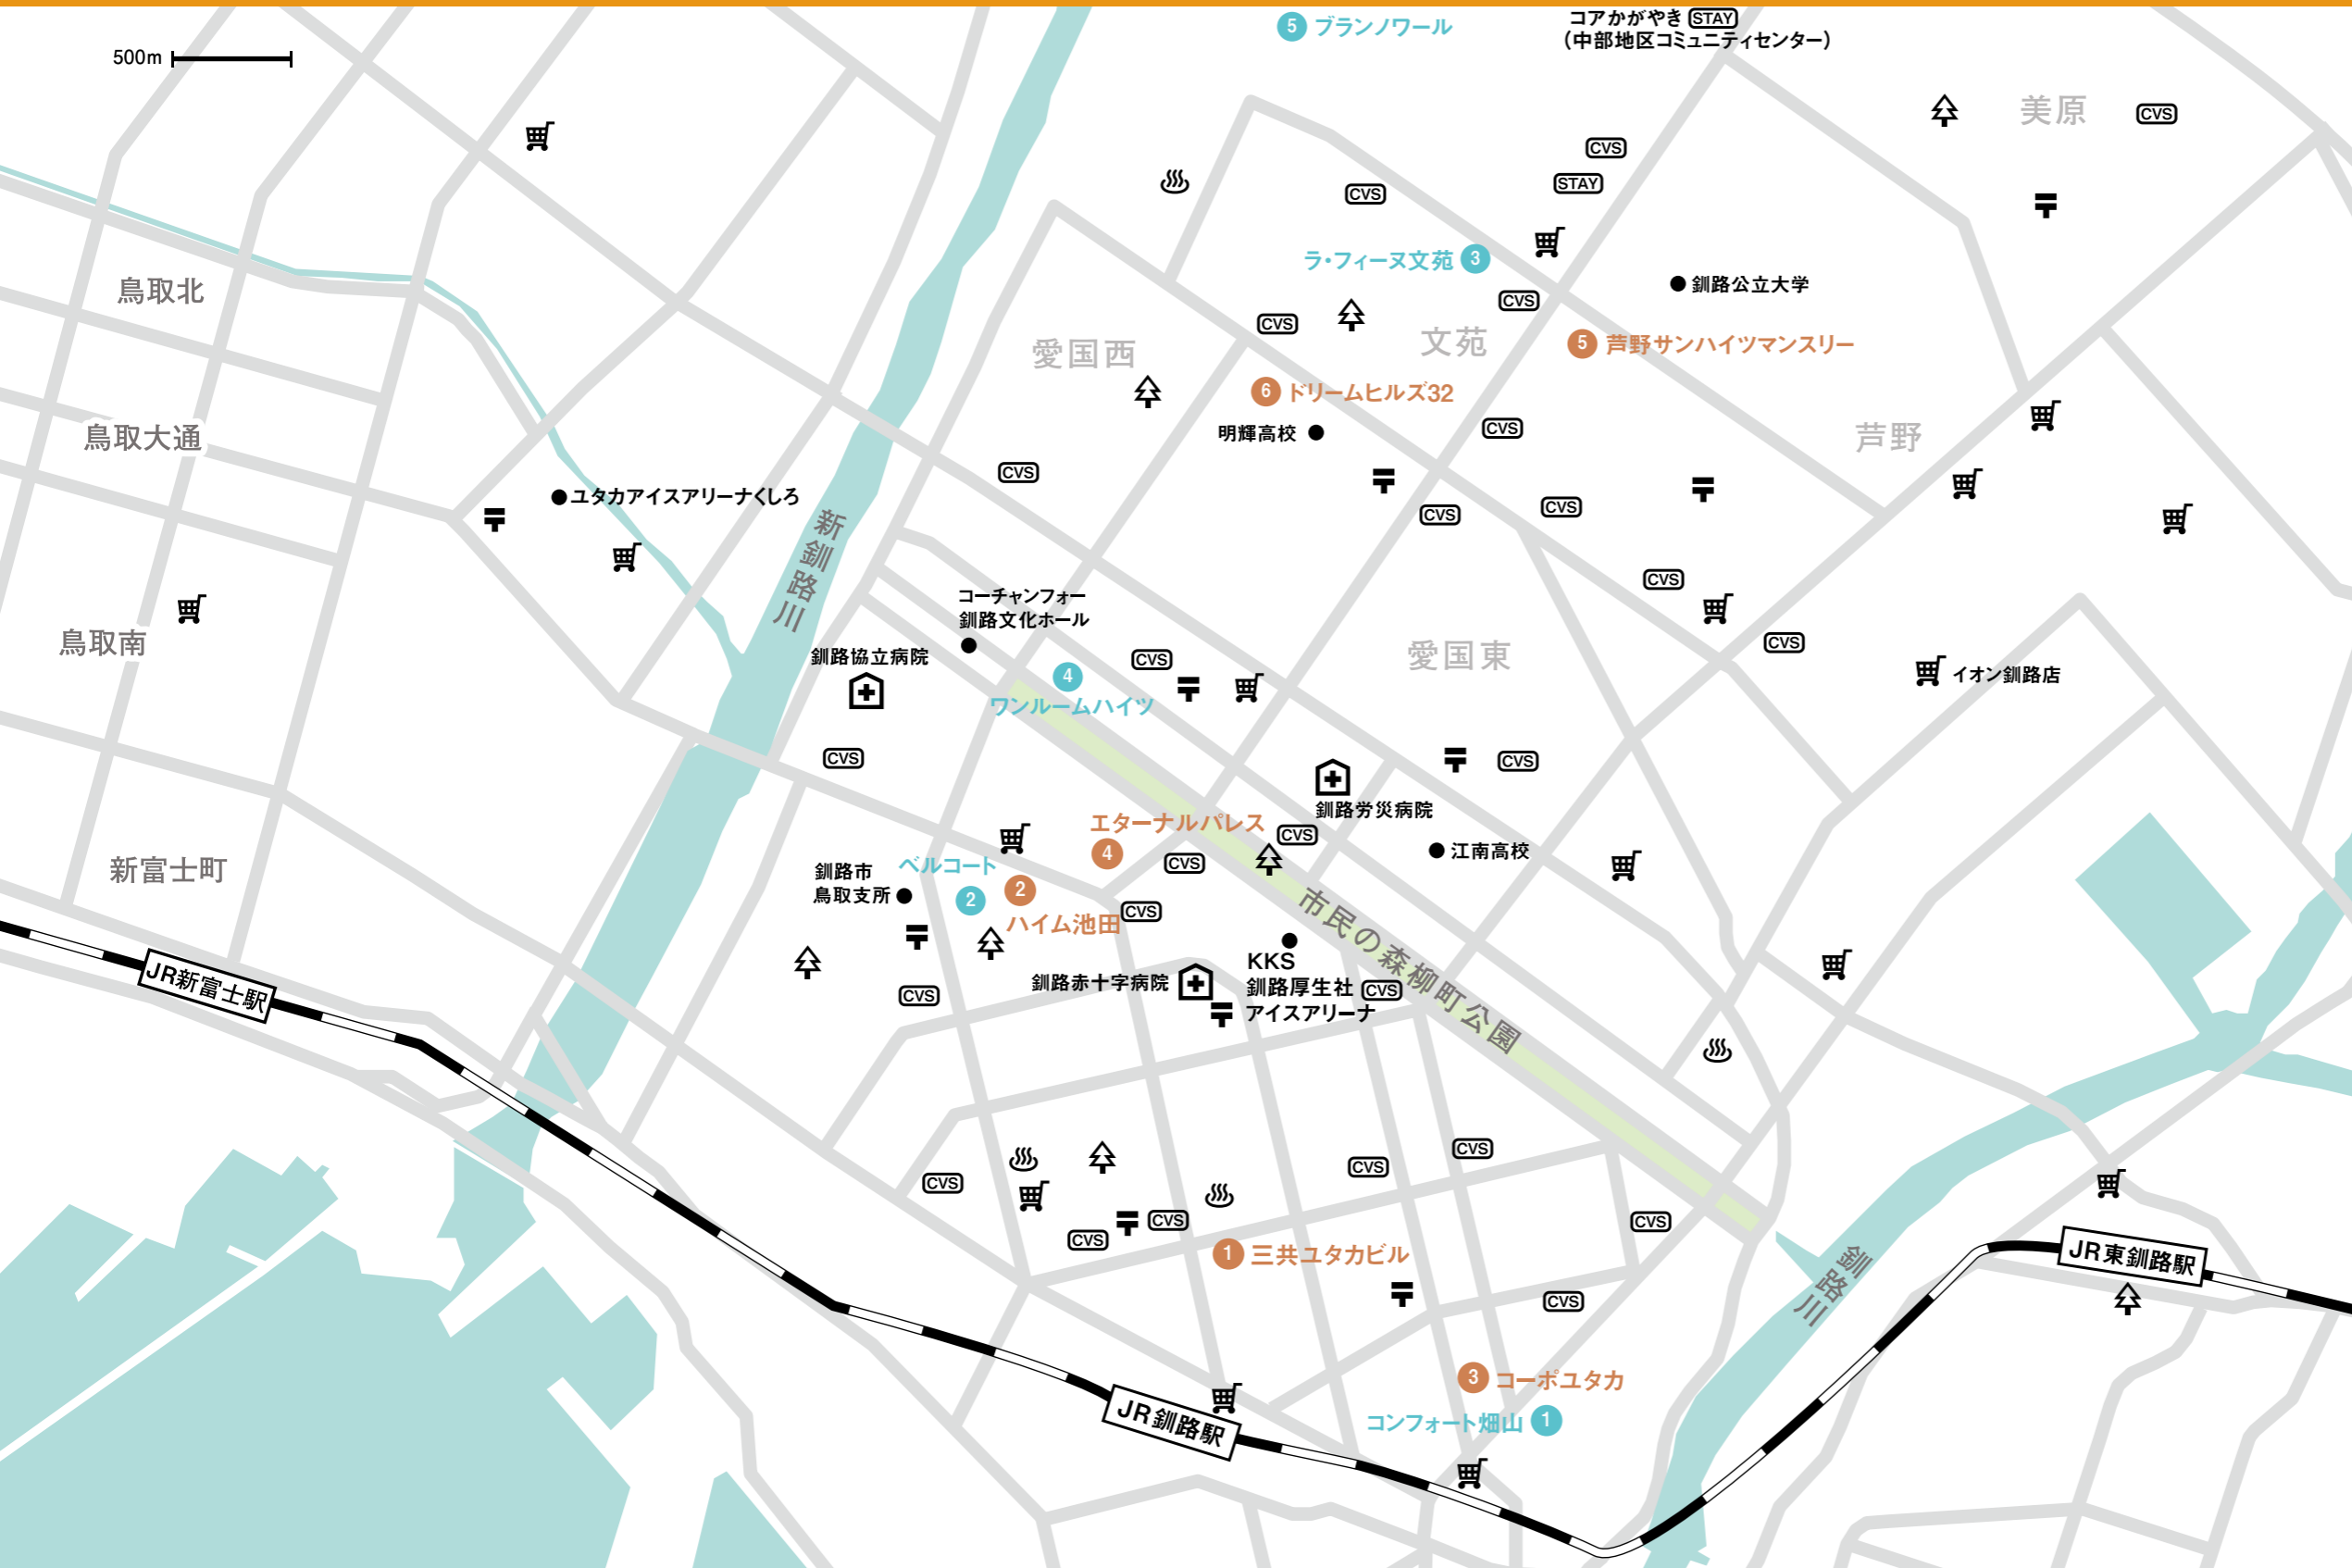

8 ル・ペシエ

住所 釧路市宝町10-11
面積(間取り) 54.70m²(2LDK)
ル・ペシエ
TEL 090-8648-0008
MAIL kushiro.ooya@gmail.com

10 リバーサイドマンション502号室

住所 釧路市旭町26
面積(間取り) 59.74m²(3LDK)
(有)つくしグッド住まい
TEL 0154-64-6155

② 主な滞在施設とその周辺 駅裏～文苑周辺

家具・家電レンタルタイプ