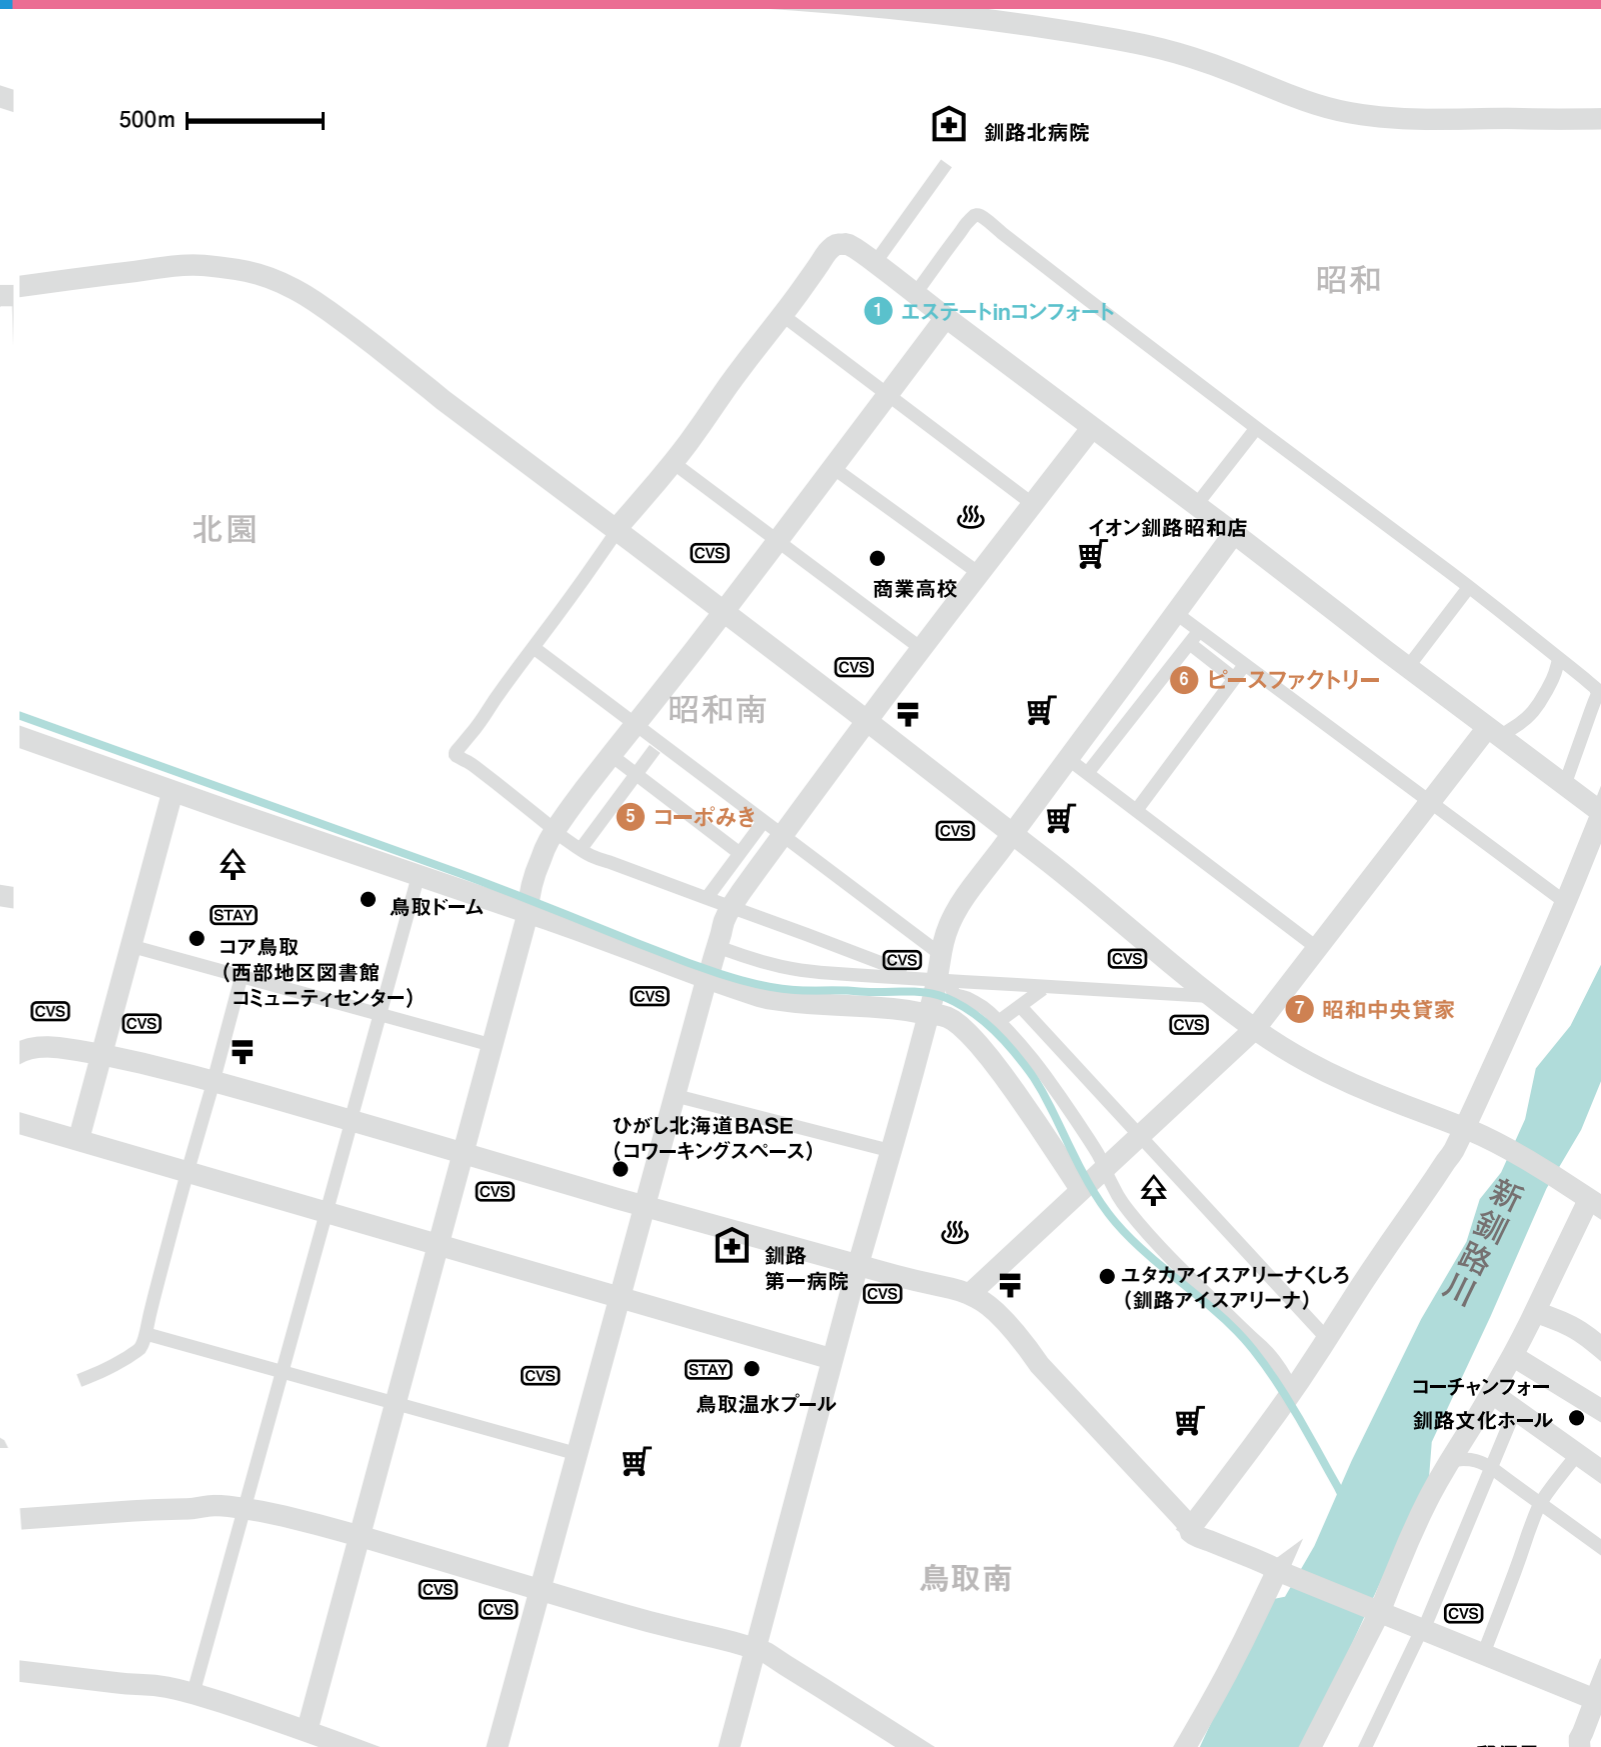

㊧ 主な滞在施設とその周辺 昭和～鳥取

5 コーポみき
住所 釧路市昭和南5-6-11
面積(間取り) 28.98㎡(1DK)
(株)ホクトハウス
TEL 0154-31-2431
MAIL info@hokutohouse.co.jp

6 ピースファクトリー
住所 釧路市昭和中央3-38-14
面積(間取り) 48.44㎡(2LDK)
(有)つくしグッド住まい
TEL 0154-64-6155

7 昭和中央貸家(戸建)
住所 釧路市昭和中央1-9-11
面積(間取り) 115㎡(5LDK)
(有)つくしグッド住まい
TEL 0154-64-6155