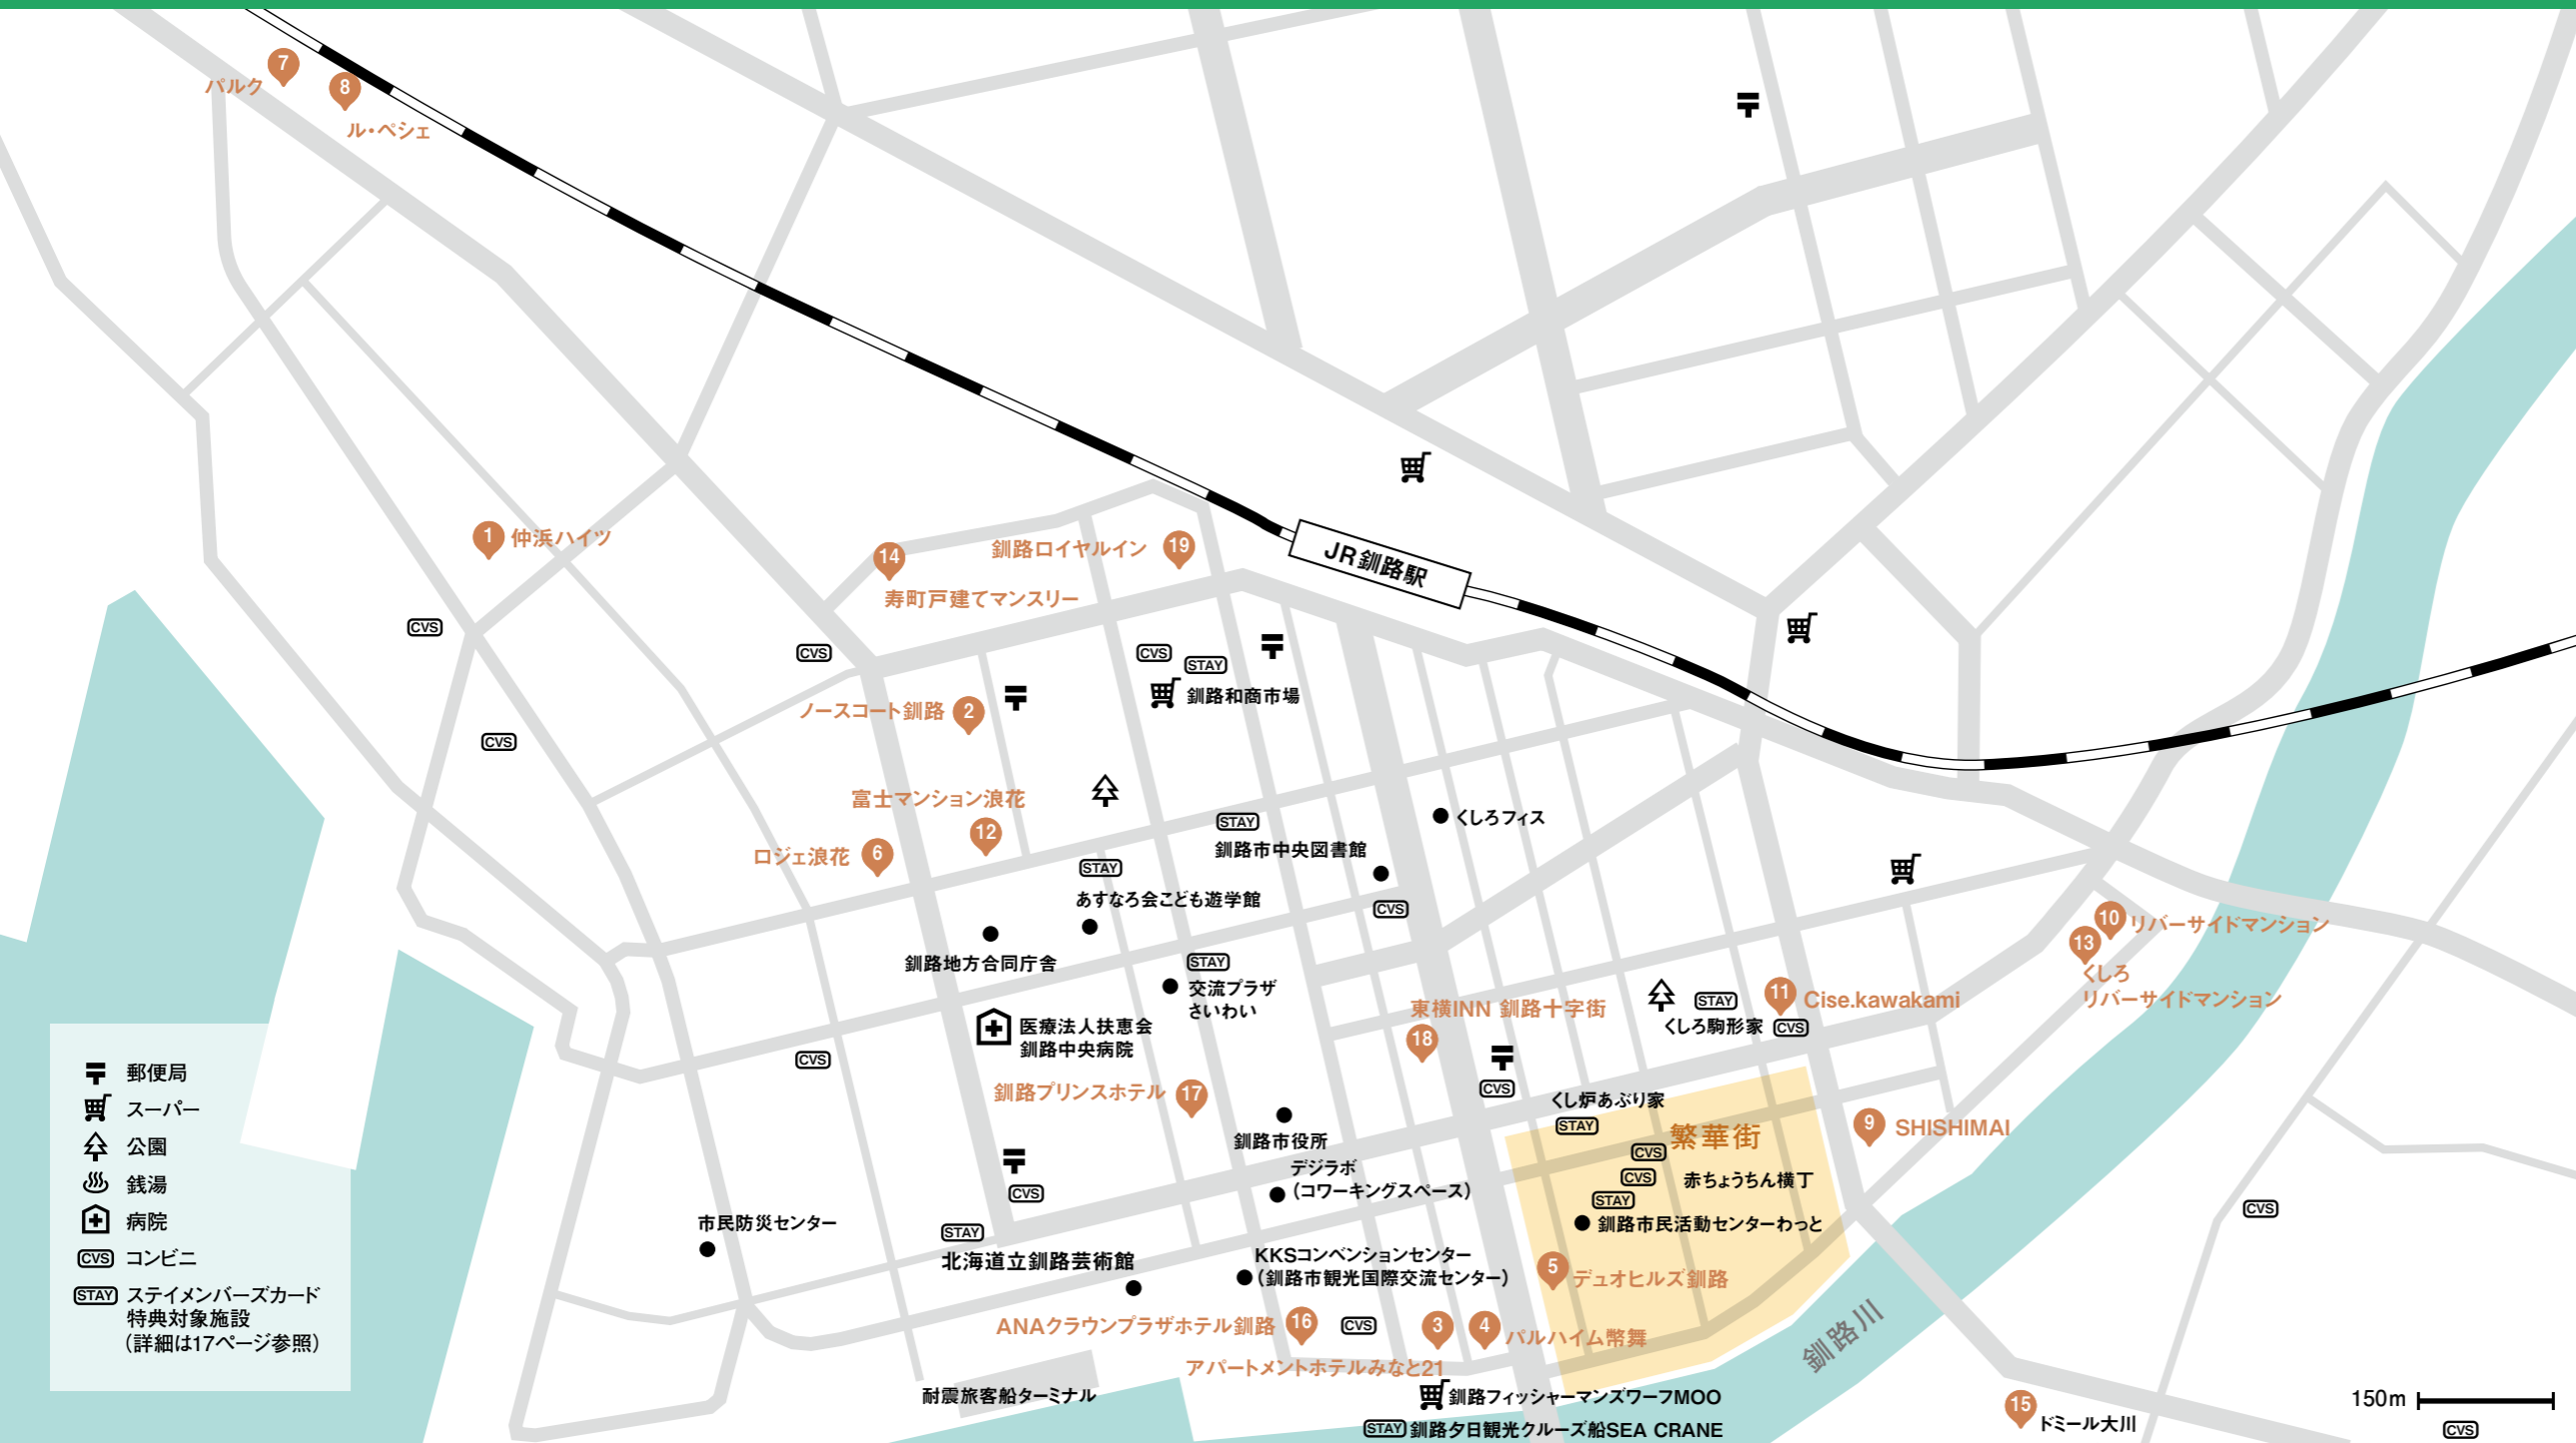

- ・ 釧路市動物園
- ・ 釧路市湿原展望台
- ・ 山花温泉リフレ
- ・ ふれあいホースパーク

釧路市街地

MAP

ご予約等詳細は
各事業者へお問い合わせください

500m

① 主な滞在施設とその周辺 釧路駅周辺

11 Cise.kawakami

住所 釧路市川上町6-3上島ビル
面積(間取り) 104.41m²(2LDK)
(株)五明
TEL 0154-25-1755
MAIL kirinooto946@gmail.com