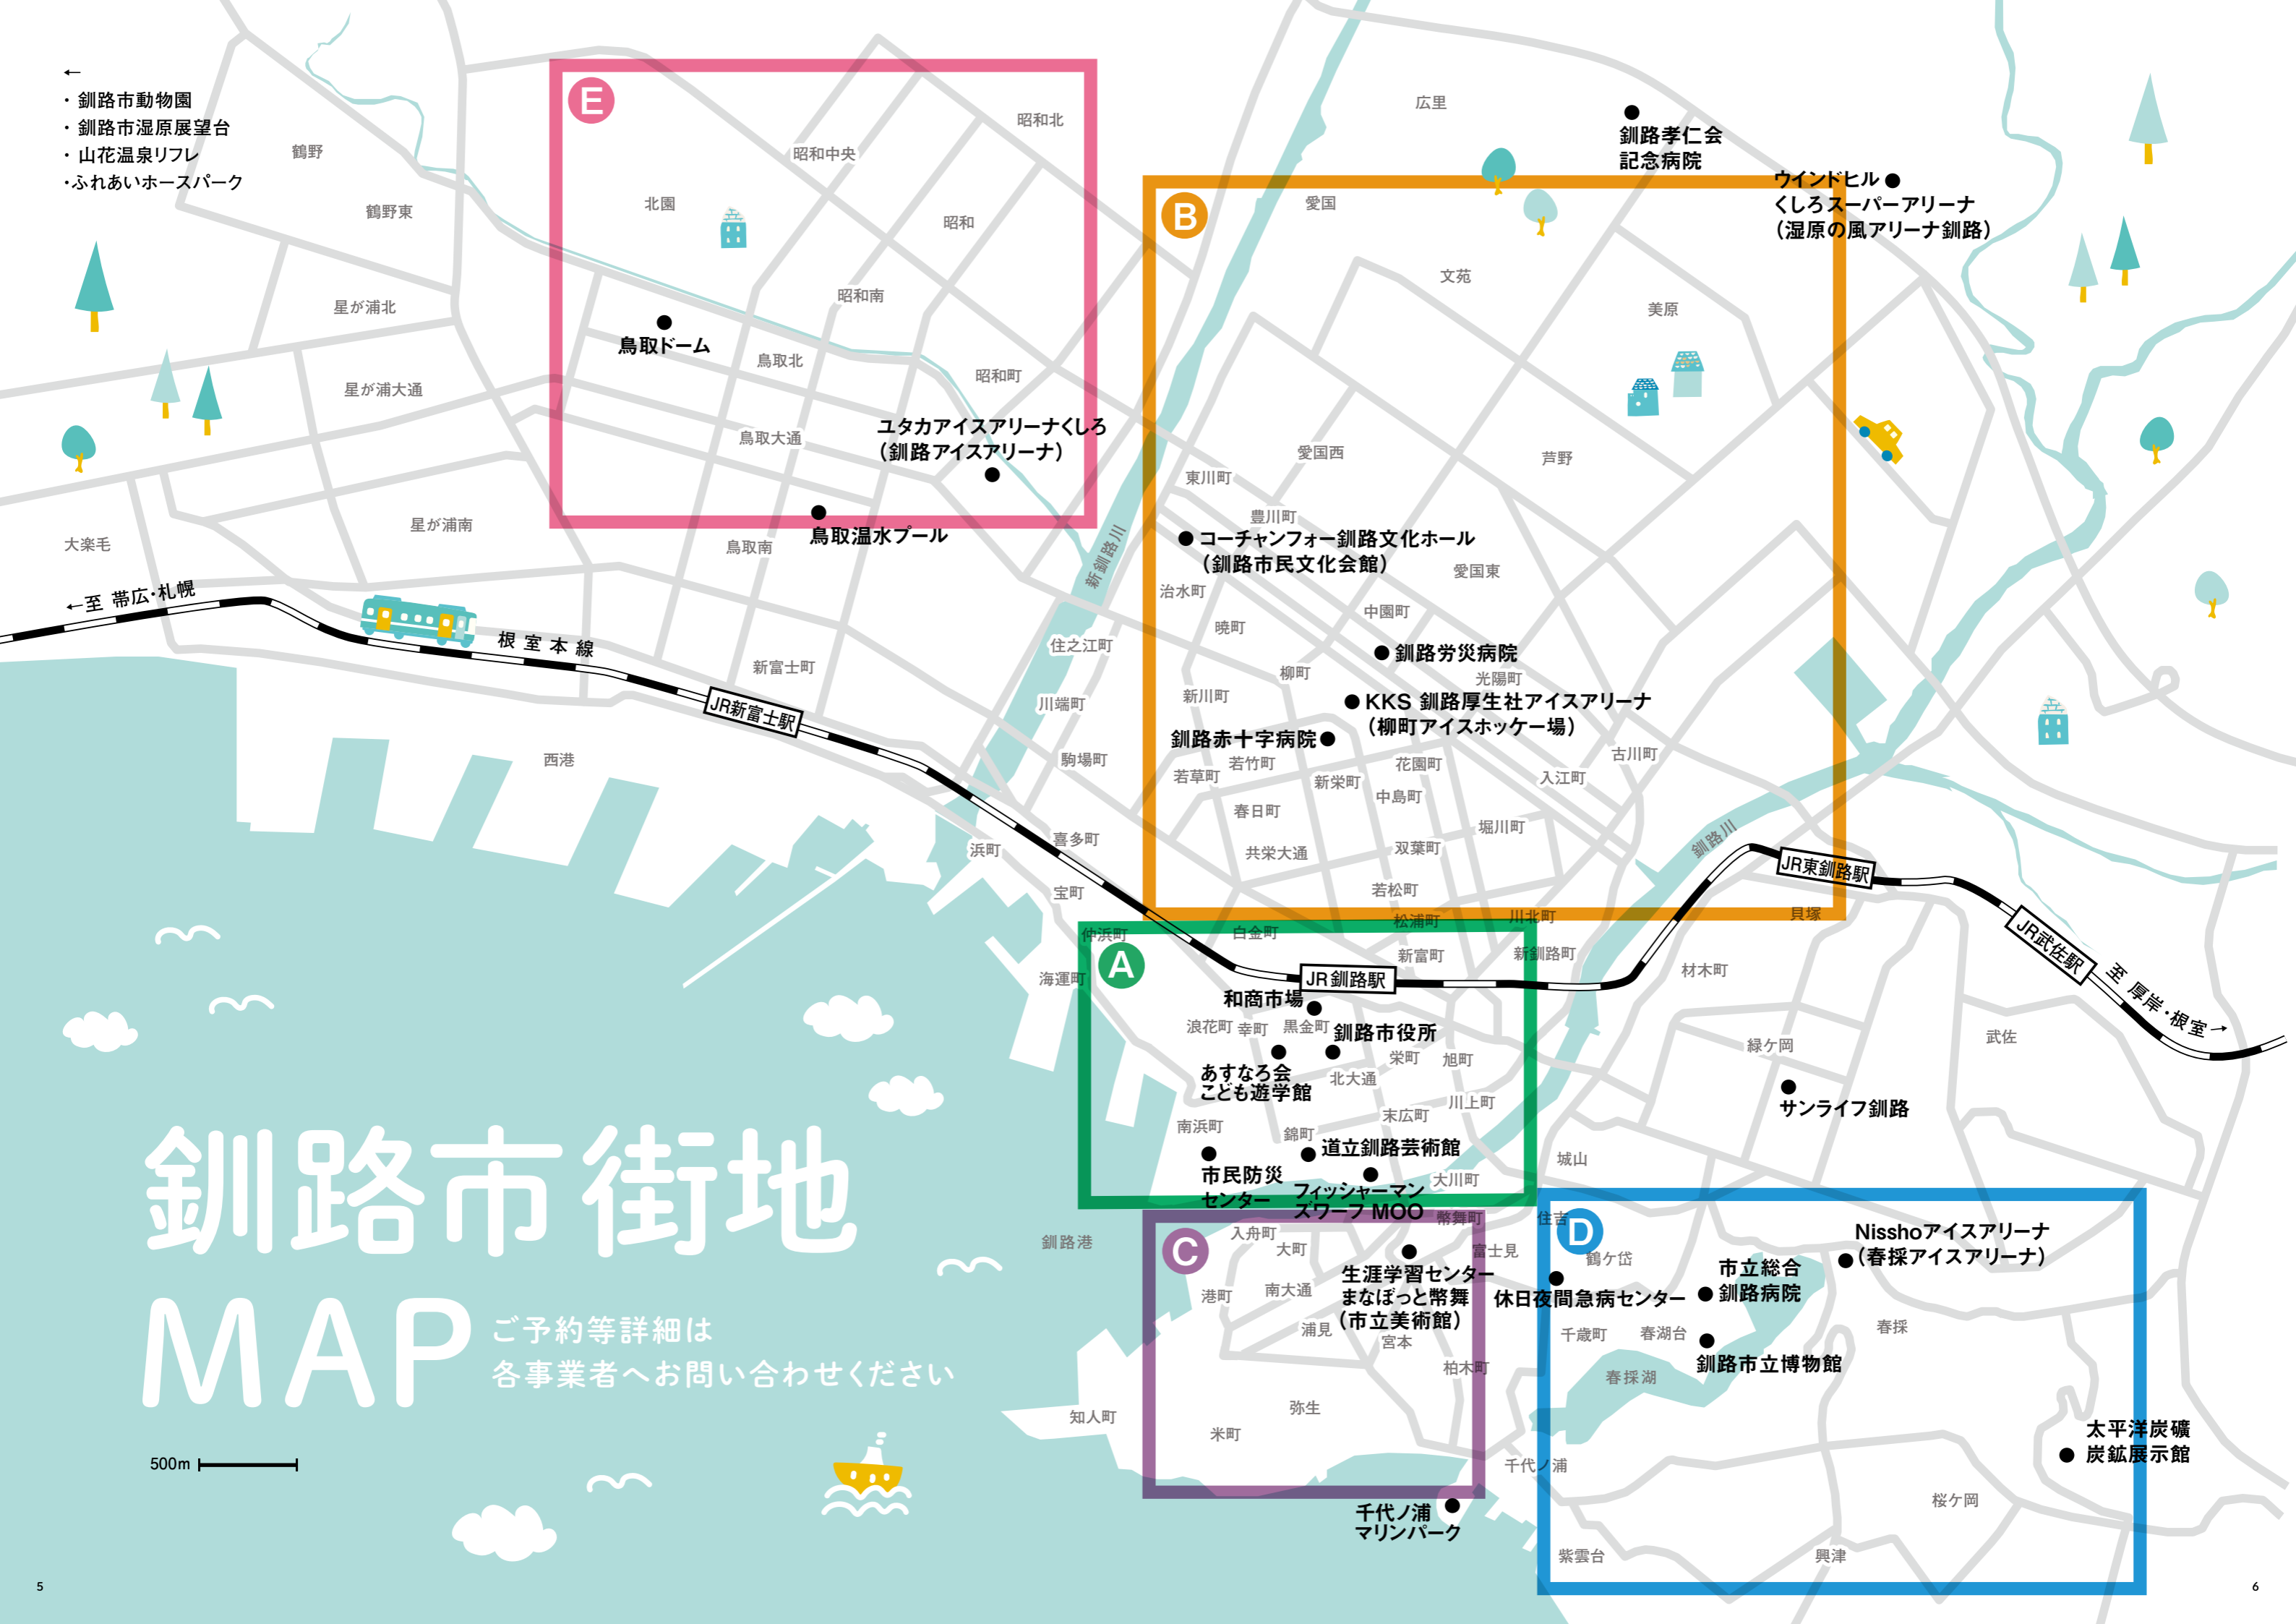

- ・ 釧路市動物園
- ・ 釧路市湿原展望台
- ・ 山花温泉リフレ
- ・ ふれあいホースパーク

釧路市街地

MAP

ご予約等詳細は
各事業者へお問い合わせください

500m

① 主な滞在施設とその周辺 釧路駅周辺

11 Cise.kawakami

住所 釧路市川上町6-3上島ビル
面積(間取り) 104.41m²(2LDK)
(株)五明
TEL 0154-25-1755
MAIL kirinooto946@gmail.com